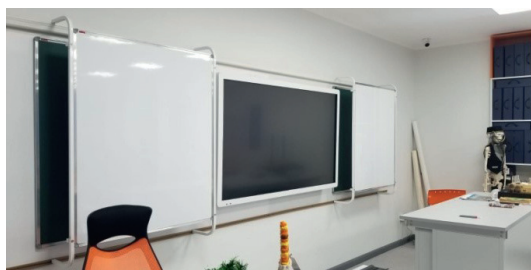

Рельсовая система со встроенным плакатным держателем

PolyGlide Slide

Моно-стандарт 1

Моно-стандарт 2

Примеры базовой комплектации:

- Ширина системы – 4,2–4,8 м (или любая)
- Настенные доски (2 шт) – 1000x1200 мм
- Передвижные доски (2 шт) – 1000x1500 мм
- Интерактивная ЖК-панель или доска
- Проектор (для интерактивной доски)
- Светильник для доски Master LED-01 (2 шт)
- Кабели: видео, аудио, сетевого питания
- Акустические системы (для интерактивной доски)