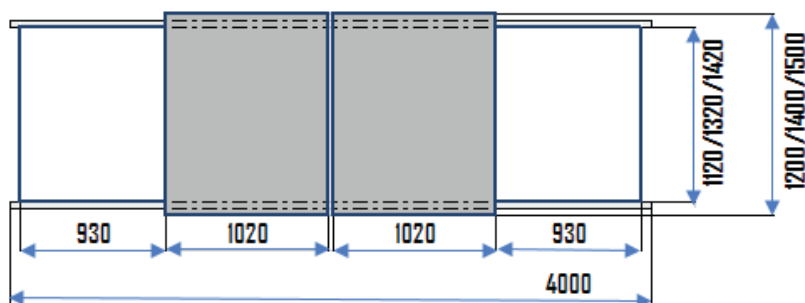

Опорно-подвесная облегченная рельсовая система с двумя передвижными и двумя боковыми неподвижными досками

PolyGlide Ascet 1200/1400/1500

Пример базовой комплектации:

- Ширина системы – 4,0 м (любая другая под заказ, при заказе от нескольких штук)
- Неподвижные доски (2 шт) – 930x1120 мм
- Передвижные доски (2 шт) – 1000x1200 мм
- Интерактивная ЖК-панель или доска
- Проектор (для интерактивной доски)
- Светильник для доски Master LED-01 (2 шт)
- Кабели: видео, аудио, сетевого питания.
- Акустические системы (для интерактивной доски)

Достоинства модели: простая облегченная конструкция, особенности конструктивного решения делают скрытыми от глаз соединения передвижных досок с узлами движения, обеспечивают их защиту от мела и пыли, имеется фиксация досок в крайних положениях, подходит для любой интерактивной доски или ЖК-панели с выбором соответствующей высоты досок.