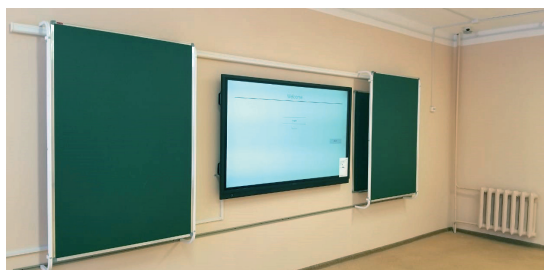

Рельсовая система со встроенным плакатным держателем

PolyGlide Slide

Моно-стандарт 1

Моно-стандарт 2

Примеры базовой комплектации:

- Ширина системы – 4,2–4,8 м (или любая)
- Настенные доски (2 шт) – 1000x1200 мм
- Передвижные доски (2 шт) – 1000x1500 мм
- Интерактивная ЖК-панель или доска
- Проектор (для интерактивной доски)
- Светильник для доски Master LED-01 (2 шт)
- Кабели: видео, аудио, сетевого питания
- Акустические системы (для интерактивной доски)

- Ширина системы – 4,2–4,8 м (или любая)
- Настенные доски (2 шт) – 1000x1200 мм
- Передвижные доски (2 шт) – 1000x1200 мм
- Интерактивная ЖК-панель или доска
- Проектор (для интерактивной доски)
- Светильник для доски Master LED-01 (2 шт)
- Кабели: видео, аудио, сетевого питания
- Акустические системы (для интерактивной доски)