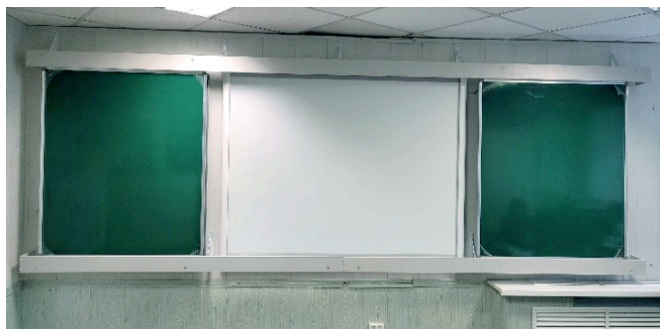

Подвесная рельсовая система с мебельным фасадом **PolyGlide Doors**

Пример базовой комплектации:

- Ширина системы – 4,0 м (любая другая под заказ, при заказе от нескольких штук)
- Настенные доски (2 шт) – 1000x1200 мм
- Передвижные доски (2 шт) – 1000x1200 мм
- Интерактивная доска или ЖК панель
- Проектор короткофокусный Optoma X309ST на настенном креплении (InFocus116BBST)
- Акустические системы (для интерактивной доски)
- Светильник для доски Master LED-01 (2 шт)
- Кабели: видео, аудио, сетевого питания

Достоинства модели: простая конструкция для крепких стен, имеется фиксация досок в крайних положениях, мебельный декоративный фасад скрывает детали соединения досок с узлами движения, подходит для любой интерактивной доски или ЖК-панели.